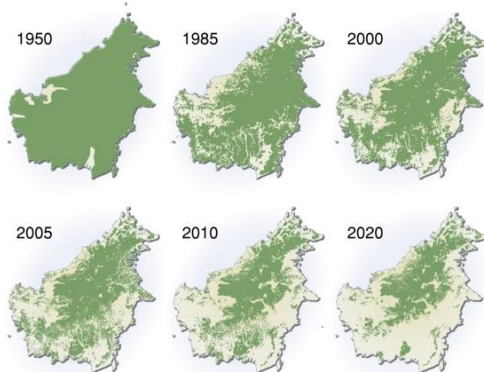

Tropické deštné lesy

Cíle: rozvoj samostatnosti, rozhodnosti, kreativity a ohleduplnosti

1. Na jakých světadílech se nachází tropické deštné lesy?
2. Napiš tři věty o Amazonii - včetně toho kde se nachází?
3. Jaké podnebí (klíma) převládá v tropickém deštném lese?
4. Jak se nazývají drobní ptáci žijící v tropické deštném lese?
5. Kolik (km) měří nejdelší řeka světa a jak se nazývá?
6. Amazonie se rozkládá na velikém území, ve kterém státě zabírá největší plochu?
7. Napiš 10 zvířat žijících v tropickém deštném lese.
8. Jaká je největší šelma tropického deštného lesa?
9. Na jakém světadílu žije orangutan a kde ho můžeme nalézt?
10. Kdo způsobuje problémy tropických deštných lesů?

Doplň do věty:

Tropické deštné lesy jsou neustále a, tím dochází k jejich výraznému úbytku.

Ostrov Borneo je toho jasným důkazem. odkaz: <https://www.youtube.com/watch?v=rcJ2nVShpEI>

Můžeme to změnit? A jak? Napiš do sešitu pár vět.