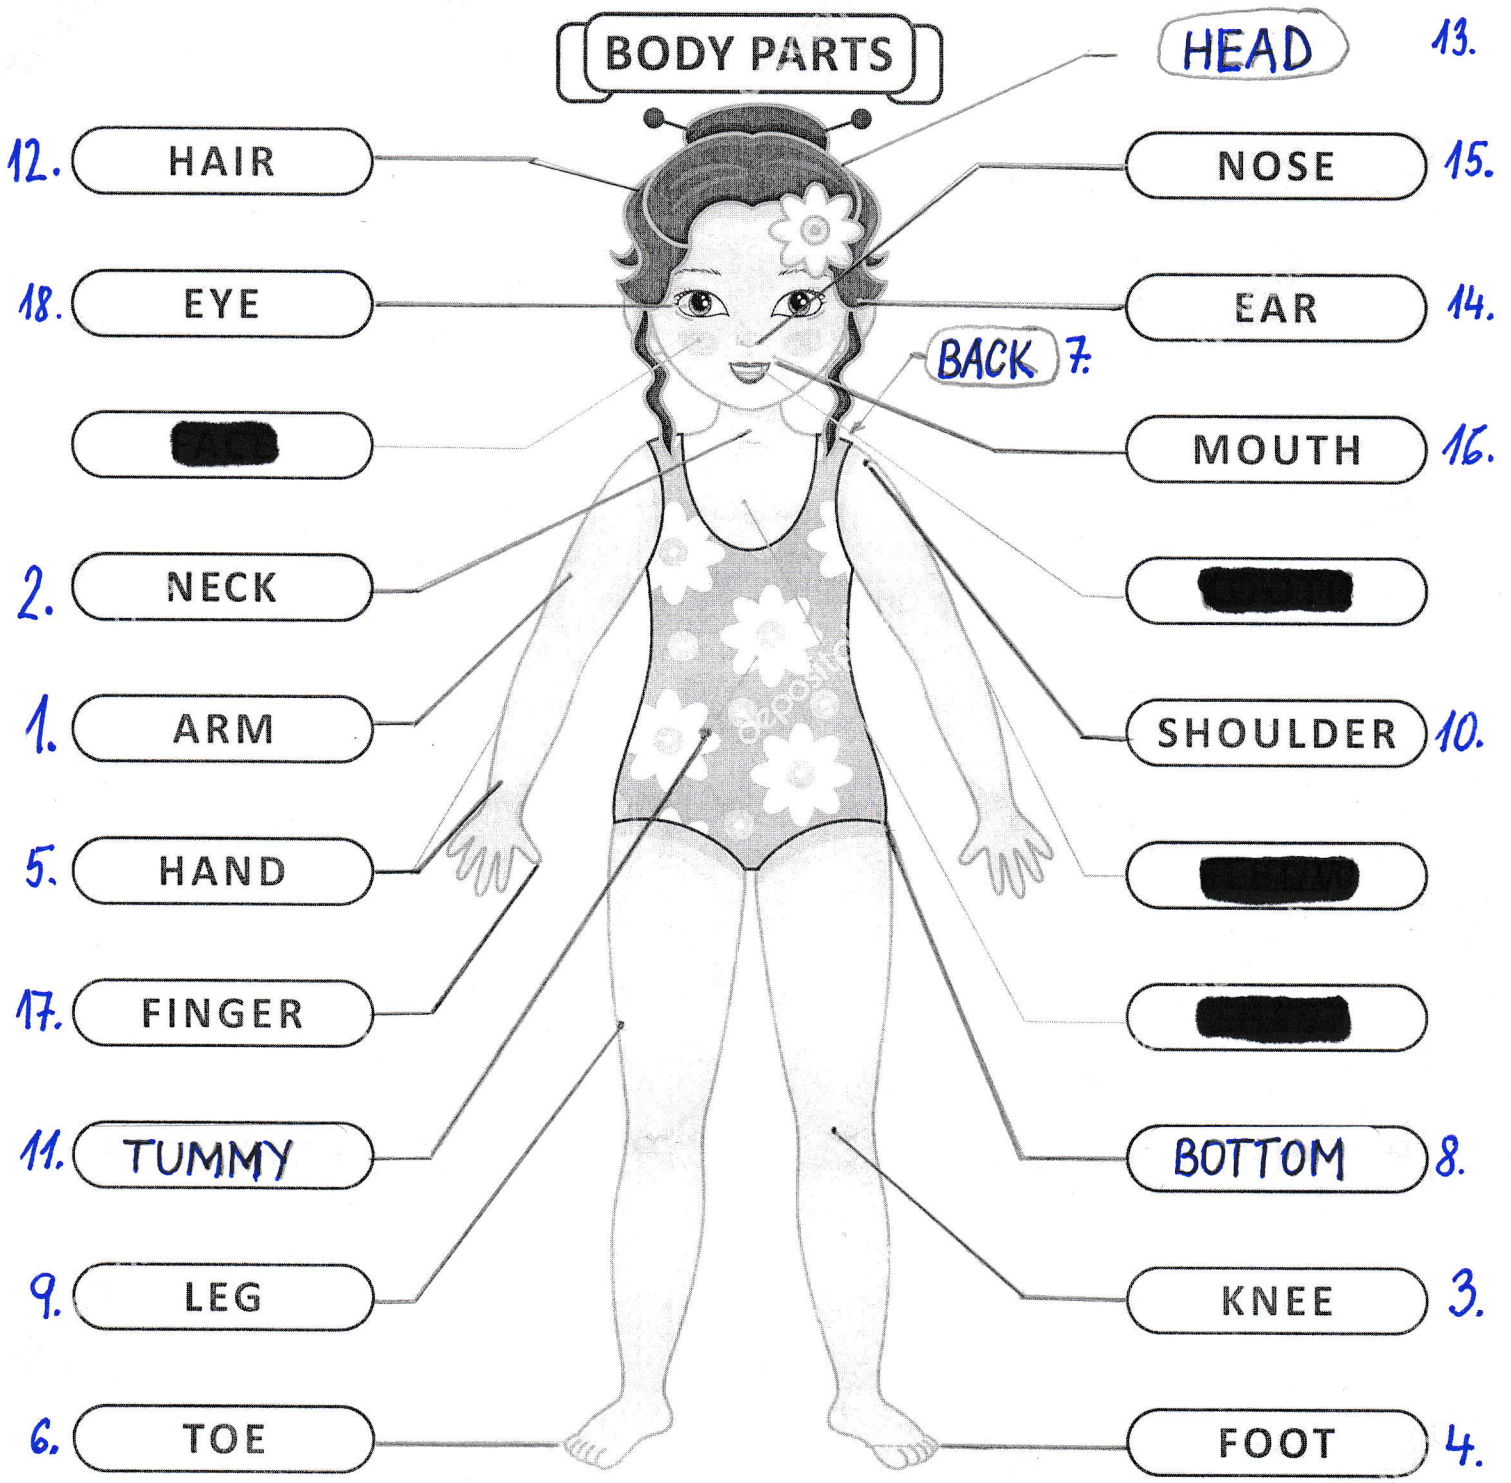

BODY PARTS

1. ARM - PAŽE
ARMS - 2 PAŽE
2. NECK - KRK
3. KNEE - KOLENO
KNEES - 2 KOLENA

4. FOOT - CHODIDLO
FEET - 2 CHODIDLA
5. HAND - RUKA
HANDS - 2 RUCI

6. TOE - PRST NA NOZE
TOES - 2... PRSTY
7. BACK - ZAĎA
8. BOTTOM - ZAĎEĀEK

9. LEG - NOHA
LEGS - 2 NOHY
10. SHOULDER - RAMENO
SHOULDERS - 2 RAMENA
11. TUMMY - BŘÍŠKO

12. HAIR - VLASY
13. HEAD - HLAVA
14. EAR - UCHO
EARS - UŠI
15. NOSE - NOS

16. MOUTH - ÚSTA
17. FINGER - PRST NA RUCI
FINGERS - 2 PRSTY
18. EYE - OKO
EYES - 2 OČI